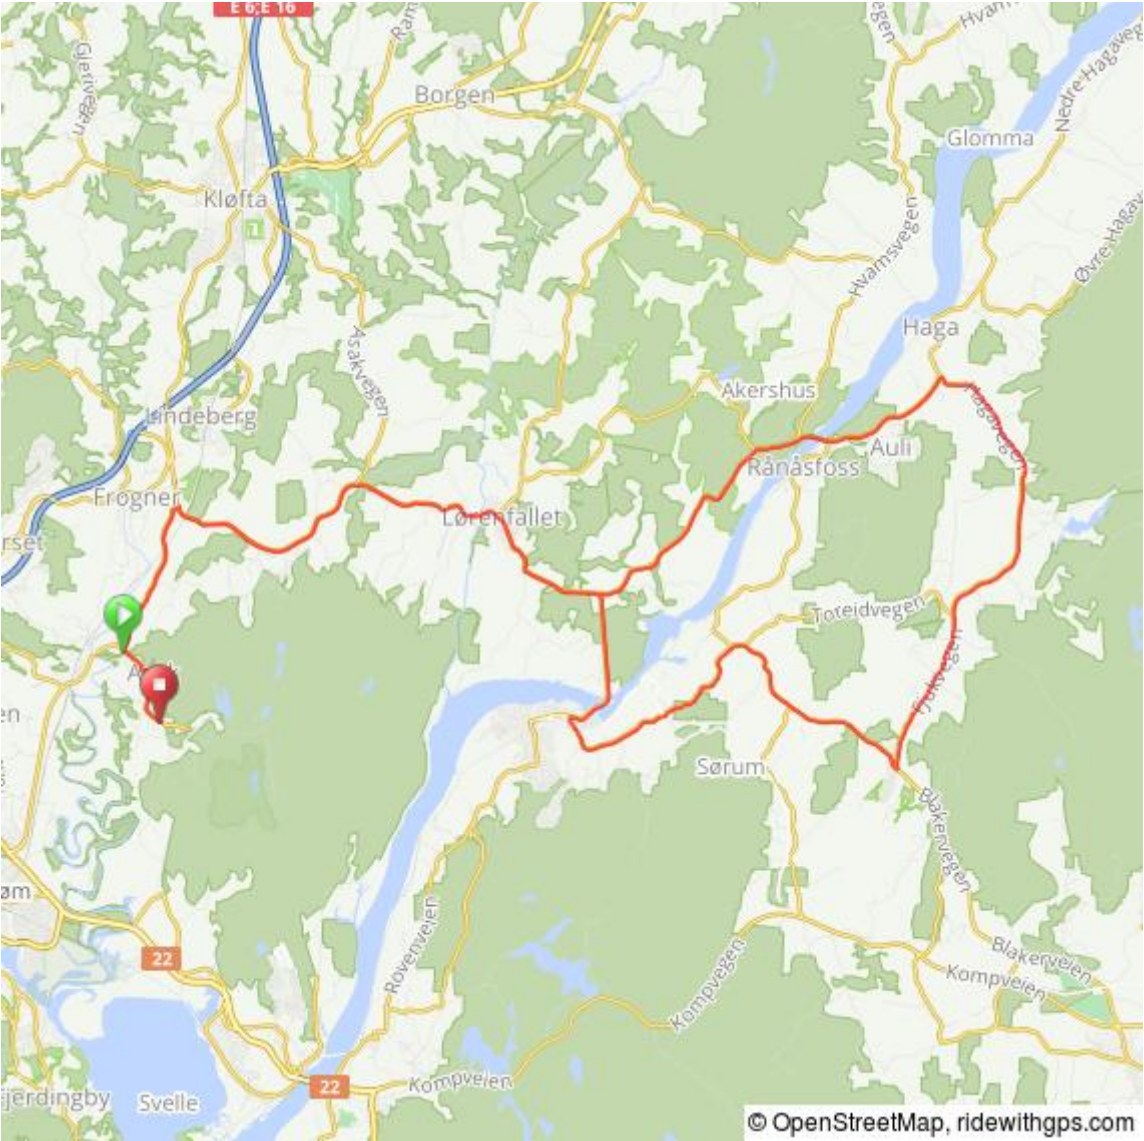

Løypekart Kort løype (Master M60+ og alle kvinneklasser i Master)

Løypekart lang løype (Master M30 – M55 og Romerike Rundt)

Plassering av start/mål, samt Parkeringsområde.